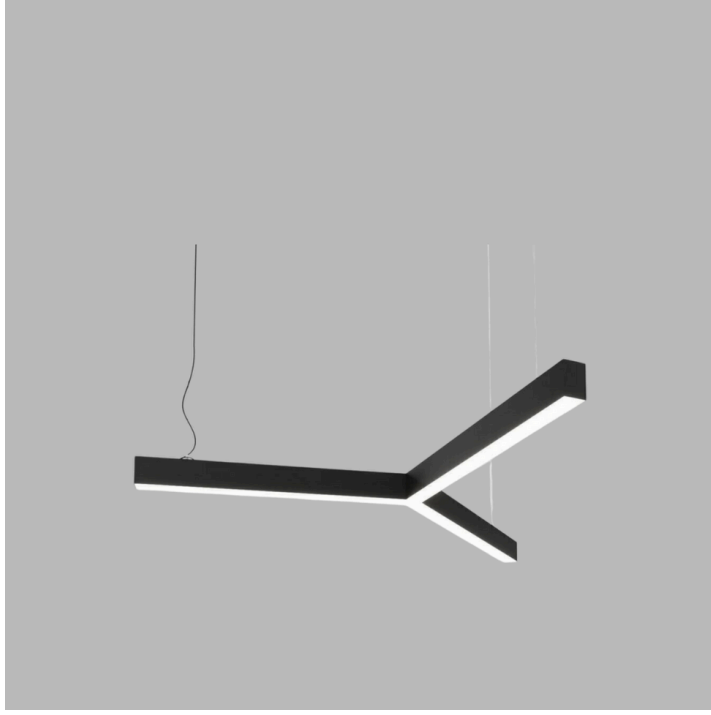

## YULA

ARCHITECTURAL LINEAR LUMINAIRES

VAR01 4440P SS30  
VAR01 4440P SS40  
VAR01 4440P SS60

## MECHANICAL SPECS / MEKANİK ÖZELLİKLER

<b>Application Areas</b> Uygulama Alanları	Sales room - Residential areas - Hospital - Commercial building
<b>Luminaire Type</b> Ürün Tipi	LED Architectural Pendant
<b>Luminaire Body</b> Ürün Gövdesi	Luminaire body DKP steel. Electrostatic powder coating
<b>Luminaire Diffuser</b> Ürün Difüzörü	Opal diffuser
<b>Luminaire Colour</b> Ürün Gövde Rengi	S : Ral 9005 Jet black / B : Ral 9016 Traffic White / G : Ral 9006 Grey
<b>Ingress Protection (IP) Rating</b> IP Sınıfı	IP40
<b>Impact Resistance (IK) Rating</b> IK Sınıfı	IK02